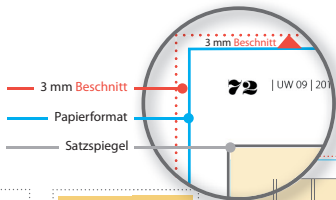

ANZEIGEN-FORMATE

Satzspiegel: 192 x 261 mm, 4-spaltig
Spaltenbreite: 45 mm

A 216 x 303 mm
(Format inkl. Beschnitt)

A 216 x 262 mm
(Format inkl. Beschnitt)

Seitenformat 192 x 273 mm (ohne Beschnitt)
A 216 x 303 mm

S = Satzspiegel

A = Anschnitt

Für Anschnittformat gilt: Beschnittzugabe an allen Seiten = je 3 mm

S 192 x 128 mm
A 216 x 143 mm

S 94 x 261 mm
A 110 x 303 mm

S 192 x 62 mm

S 94 x 128 mm
S 45 x 261 mm

S 94 x 62 mm

S 45 x 128 mm

S 94 x 29 mm

S 45 x 62 mm