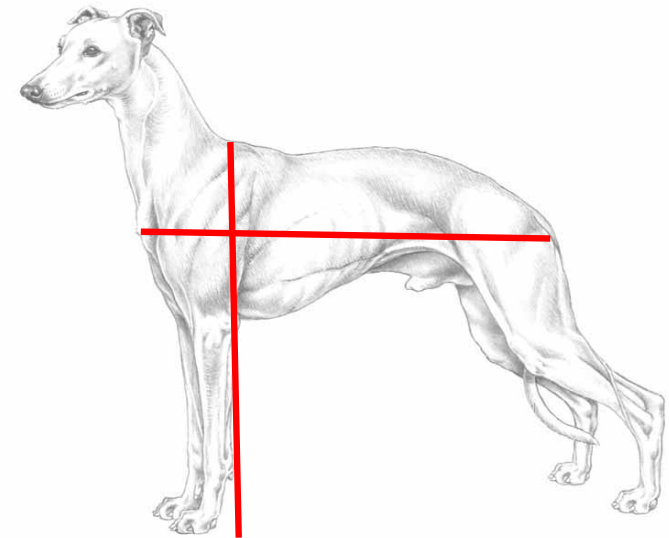

Was ist ein Windhund?

- Tiefe Brust
- Hochgezogen Lenden
- Schlank
- Lange Beine

Was ist ein Windhund?

- Tiefe Brust
- Hochgezogen Lenden
- Schlank
- Lange Beine
- Keilförmiger Kopf

Was ist ein Windhund?

- Tiefe Brust
- Hochgezogen Lenden
- Schlank
- Lange Beine
- Keilförmiger Kopf
- Langer Schwanz

Was ist ein Windhund?

- Tiefe Brust
- Hochgezogen Lenden
- Schlank
- Lange Beine
- Keilförmiger Kopf
- Langer Schwanz
- Jagd mit den Auge

Was macht es zu einem Whippet.

- Ist ein Whippet ein kleiner Greyhound oder ein großer Windspiel?
- Was unterscheidet einen Whippet von diesen beiden anderen als nur die Größe?

Höhe-Länge-Verhältnis

Ein Whippet sollte so hoch wie lang sein.

- Die Höhe gemessen von der Oberseite der Schulter gerade nach unten
- Die Länge der vorderen Brustspitze zeigt über den Körper bis zum Sitzbein

Andere wichtige Beziehungen

Also the **body proportions define these three breeds**. In the whippet the ribcage length (red in the picture above) is the double than the loin length (in black), while in the greyhound the proportion is three to one and in the Italian greyhound is almost one to one.