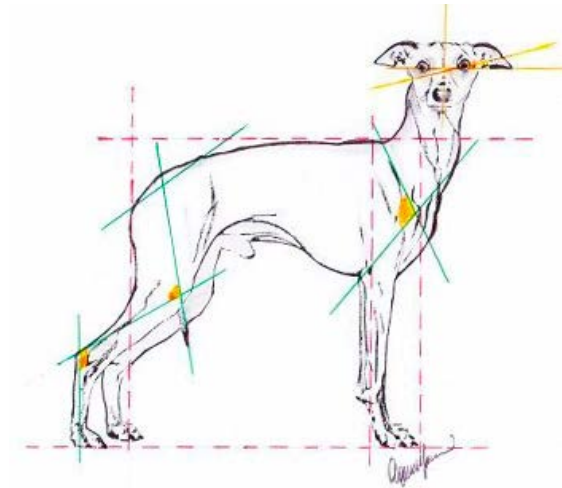

ein Vergleich zwischen den 3 Rasse

Verhältnis von Rippenlänge zu Lenden