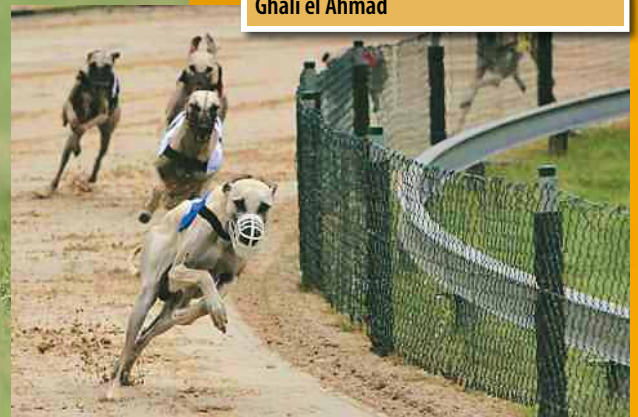

RENNEN 2012 | Sloughi-RÜDEN (ohne Gewähr)

Sloughi-Rüden/RENNEN 1. PLATZ
Rayyan Schuru-esch-Schams

Pl.	Name des Hundes	Eigentümer	Gesamtpunkte	Anzahl Rennen/ Siege	Titel
1.	Rayyan Schuru-esch-Schams	Hessberger-Schneider	32	7 R. / 4 Siege	VRS
2.	Cenna Mahanajim	Rollnik	30	5 R. / 2 Siege	BRS
3.	Djebel Mahanajim	Dr. Schlenkrich	15	3 R. / 2 Siege / 1 DIS	
3.	Ghali el Ahmad	Krombach	15	6 R.	
5.	Sabur Schuru-esch-Schams	Fobe	7	1 R.	
6.	Chalil Sabiih al Sahara	Dreher	6	3 R.	
7.	Fateh Ibn Abu Sheik el Arab	Lauer	4	2 R. / 1 xzz	
8.	El Jessim Mahanajim	Rudat	3	1 R.	
8.	Tahuara's Bijhan	Schmölz	3	1 R. / 1 DIS	
10.	Asil Schuru-esch-Schams	Fobe	2	1 R.	
10.	Chalis Schuru-esch-Schams	Kieninger	2	1 R.	
12.	Batal Sabiih al Sahara	Siegel	1	1 R.	
12.	Jalil Ibn Jahrouse Sheik el Arab	Peters	1	1 R.	
12.	Saadq min Alamira al Zarifa	Mörch	1	1 R.	

Sloughi-Rüden/RENNEN 2. PLATZ
Cenna Mahanajim

Sloughi-Rüden/RENNEN
Djebel Mahanajim 3. PLATZ

Sloughi-Rüden/RENNEN
Ghali el Ahmad 3. PLATZ

Sloughi-Hündinnen/RENNEN
Zaadi Schuru-esch-Schams 1. PLATZ

RENNEN 2012 | Sloughi-HÜNDINNEN (ohne Gewähr)