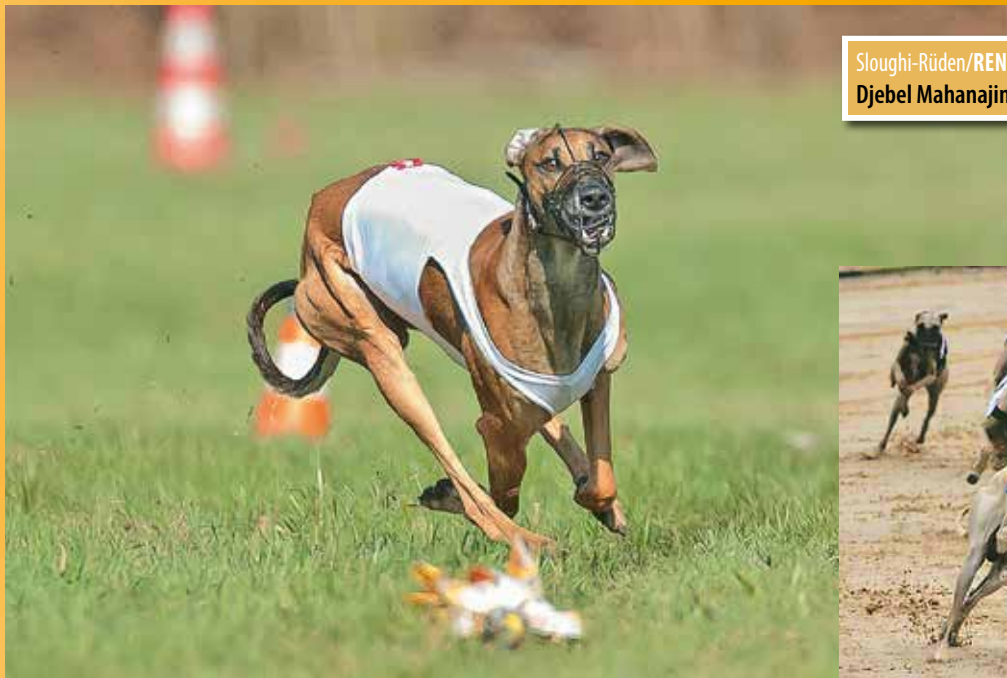

Sloughi-Rüden/RENNEN
Djebel Mahanajim 3. PLATZ