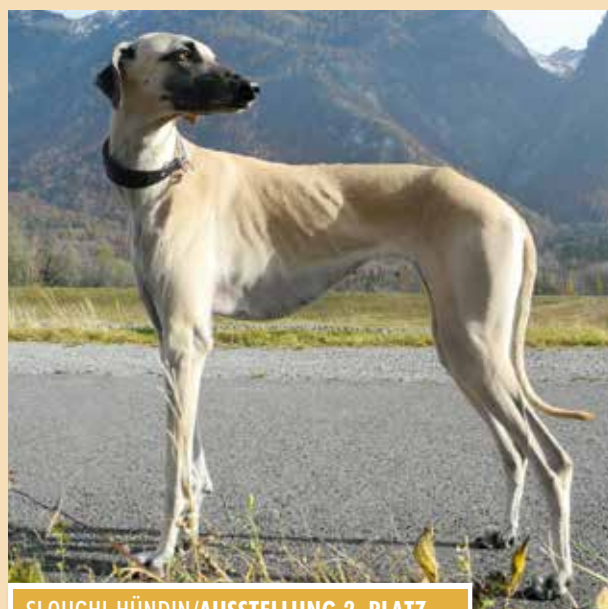

## So, und nun zum eigentlichen Thema:

Im Jahr 2011 haben wir auf dem Siegertreppchen sage und schreibe 4 Wiederholungstäter!

Bei den Hündinnen belegt Shakirah Schuru-esch-Schams von Familie Händel nach dem Motto: „Aller guten Dinge sind drei“ schon zum dritten Mal den 1. Platz. Platz 2 geht wie im Vorjahr an Vashtaa Schuru-esch-Schams von Beatrice Salzgeber und auf Platz 3 reiht sich die New-

comerin Zaadi Schuru-esch-Schams von Marianne Gelbert ein.

Familie Klemmers Rüde Padash Schuru-esch-Schams gewinnt auch schon wie im Vorjahr die Topliste bei den Rüden. Ein neues Gesicht tummelt sich auf Platz 2, nämlich Xafir Schuru-esch-Schams von Familie Schneider und auf dem 3. Platz haben wir den vierten Wiederholungstäter. Auch Chazzan Ksar Ghilane von Familie Fechner beweist Beständigkeit, indem er seinen Platz auf dem Treppchen verteidigt.

**SLOUGH-RÜDE/AUSSTELLUNG 2. PLATZ**  
**Xafir Schuru-esch-Schams**

**SLOUGH-RÜDE/AUSSTELLUNG 3. PLATZ**  
**Chazzan Ksar Ghilane**

**SLOUGHI-HÜNDIN/AUSSTELLUNG 1. PLATZ**  
**Shakirah Schuru-esch-Schams**